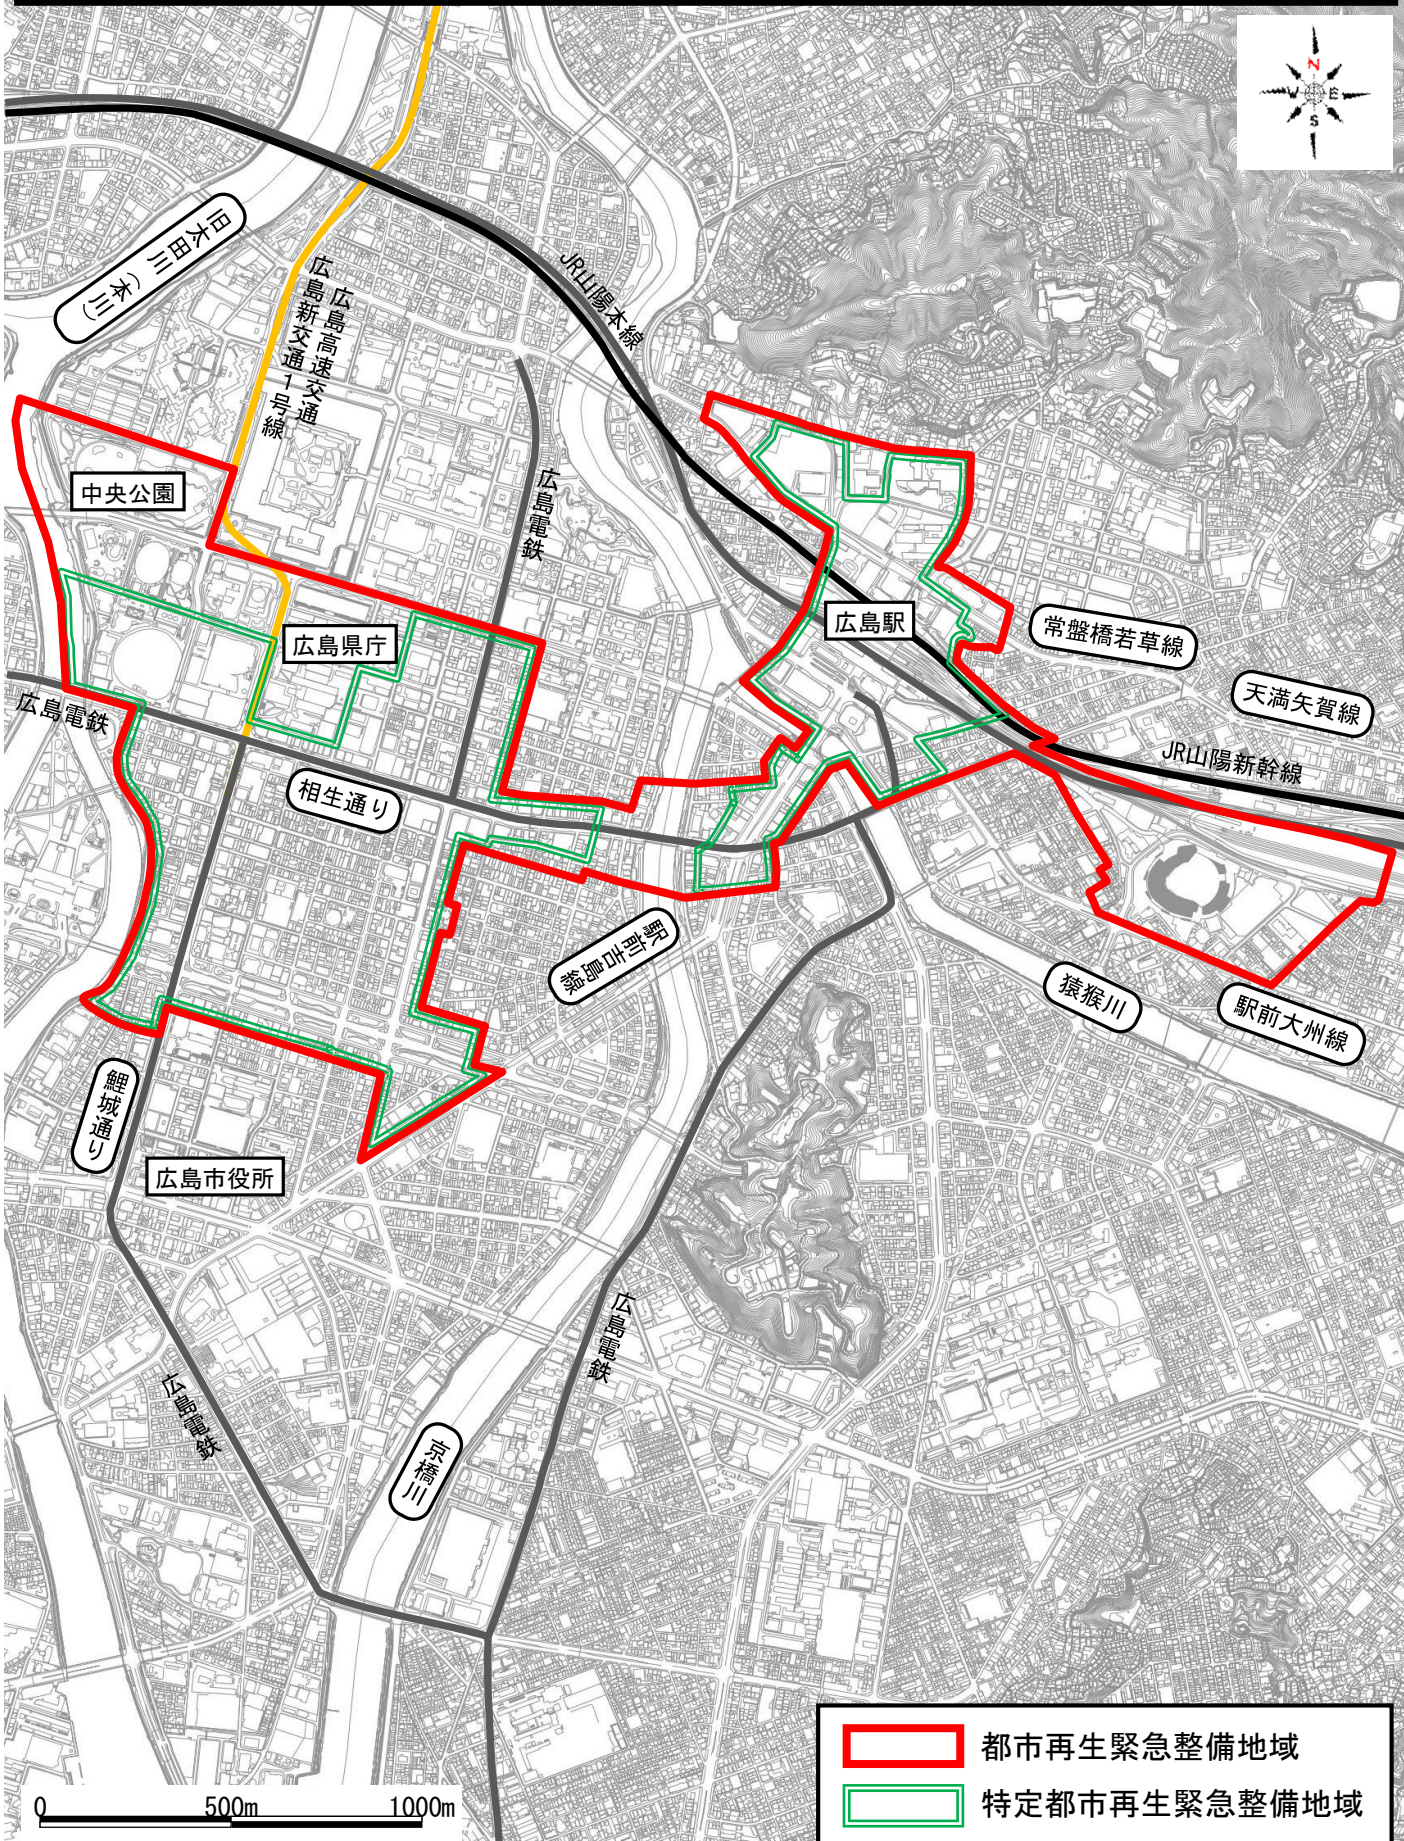

広島都心地域 <234ha【153ha】> 区域図

-  都市再生緊急整備地域
-  特定都市再生緊急整備地域